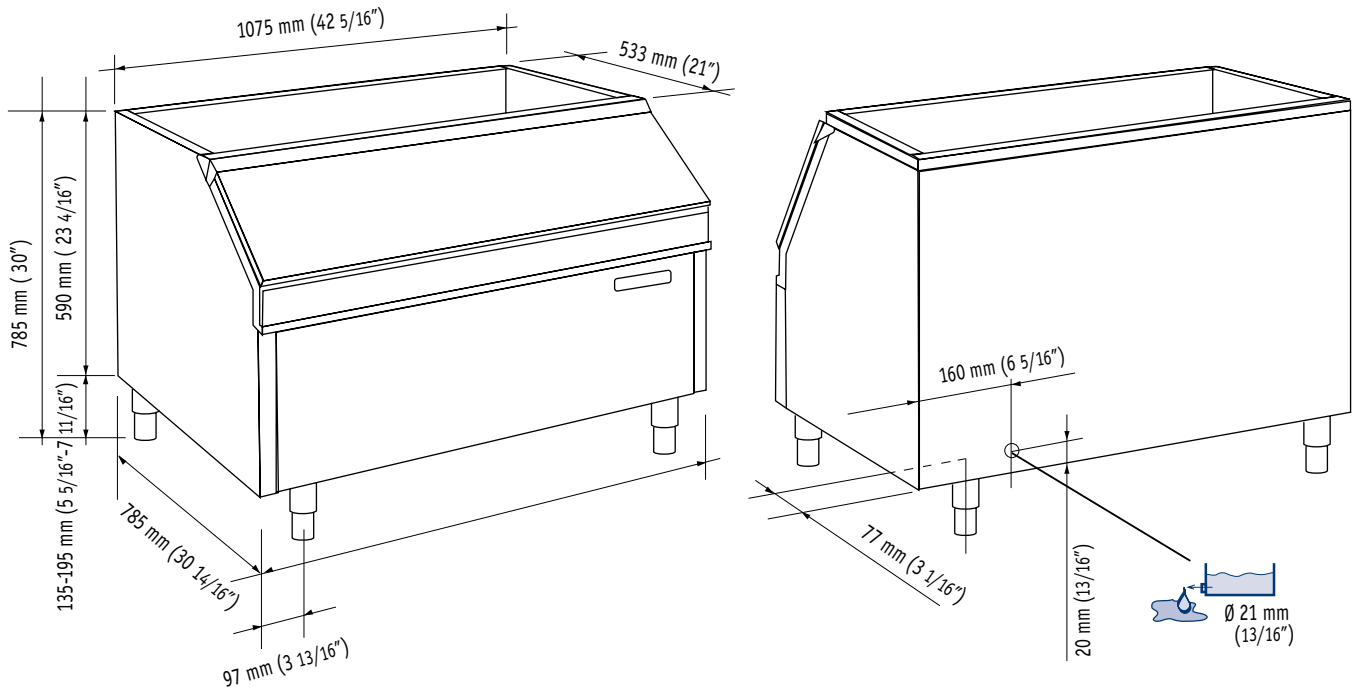

# B 350

		
	[kg] [lbs]	[kg] [lbs]
B 350 S	47 103	52 114

Ideal complement for the MC 15 modular cuber, the B350 has a capacity of 333 litres (about 150 kg of cubes). The liner, without corners nor welding points, is in sanitary ABS. Polyurethane foam insulation of the cell. The plastic door allows easy access to the stored ice.

La cabine de stockage B 350, compément idéal pour la machine modulaire à glaçons MC 15, a une capacité de 333 litres (contenant 150 kg de glaçons). La bac intérieure du modèle B 350, sans angles ni soudures, est faite en ABS atoxique pour aliments. L'isolation de la cabine est assurée par du polyuréthane expansé. La porte d'accès en matériel synthétique, permet d'enlever aisément la glace.

Der Eisspeicher B350 hat ein Fassungsvermögen von 333 Liter und als idealer Zusatz für den Eisbereiter MC15. Die Speicherzelle ist aus lebensmittelechten ABS in einem Stück gegossen. Die verwendete Isolierung ist aus Polyurethan-Schaum gefertigt. Die Aus Kunststoff gefertigte Entnahmeklappe erleichtert die Eisentnahme.

Complemento ideal para el modelo de cubitos MC 15, el contenedor B 350 tiene un volumen de 333 litros (capacidad: 150 Kg de cubitos). La cuba del B 350, sin ángulos ni soldaduras, esta construida en ABS, atóxico, para alimentos. El aislante de la cuba es en poliuretano expandido. La puerta, en material sintético, permite la recogida del hielo con comodidad.